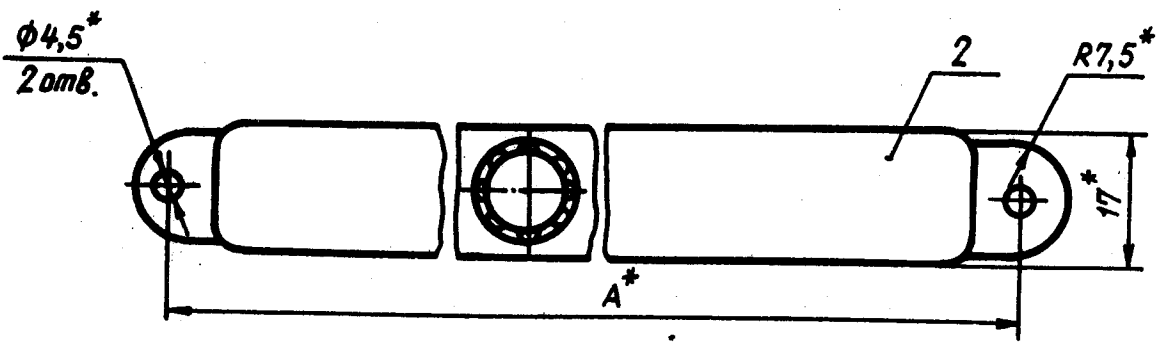

- 2/144 -

№ узла.	
№ узла.	

3784

Изм. № документа	
Изм. № поручения	

* Размер для справок.

Инв. № дубликата

Инв. № подлинника

3784

№ изм. 3

№ изв. 11263

Размеры, мм

Типо-размер	Код ОКП	Кол. клемм	Л	А	Поз. 1 Колодка клеммная однорядная	Поз. 2 Крышка защитная	Масса, г		
								Количество	Обозначение
1	75 9588 7531 03	2	58	47	1-ОСТ 1 13351-78	1-ОСТ 1 13353-78	25,9		
2	75 9588 7532 02	3	74	63	2-ОСТ 1 13351-78	2-ОСТ 1 13353-78	33,2		
3	75 9588 7533 01	4	90	79	3-ОСТ 1 13351-78	3-ОСТ 1 13353-78	38,8		
4	75 9588 7534 00	6	122	111	4-ОСТ 1 13351-78	4-ОСТ 1 13353-78	55,0		
5	75 9588 7535 10	8	154	143	5-ОСТ 1 13351-78	5-ОСТ 1 13353-78	69,5		
6	75 9588 7536 09	10	186	175	6-ОСТ 1 13351-78	6-ОСТ 1 13353-78	84,2		

3. Маркировать обозначение и клеить окончательную приемку на бирже.

4. Технические условия - по ОСТ 1 00909-78.

5. Таблица соответствия однорядных клеммных колодок с крышкой по настоящему стандарту однорядным клеммным колодкам с крышкой по нормали 5410А приведена в справочном приложении.

Пример наименования и обозначения однорядной клеммной колодки с крышкой типоразмера 2:

Колодка клеммная 2-ОСТ 1 13350-78